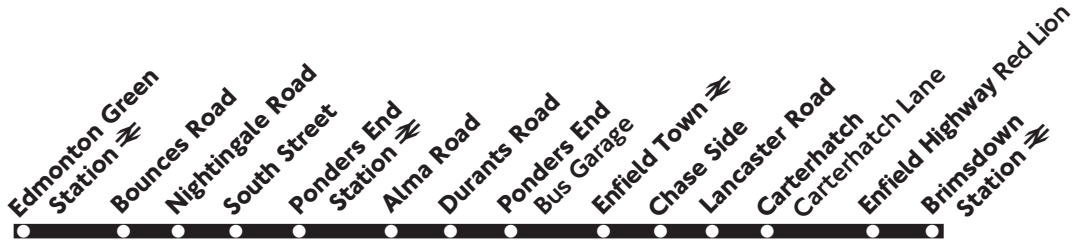

Operated by First for London Buses 16.10.05 T63610

191

Edmonton Green - Enfield - Brimsdown

Daily

Monday - Friday

Edmonton Green Station ⇌	0540	0600	0617	0631		1908	1923	1939	1955	2010	2030	2050	2110	2130	2150	2210	2230
Bounces Road Montagu Road	0543	0603	0620	0634	Then	1913	1928	1944	2000	2015	2035	2055	2114	2134	2154	2214	2234
Ponders End Station ⇌	0551	0611	0628	0642	about	1921	1936	1952	2008	2023	2043	2103	2122	2142	2202	2222	2241
Ponders End Bus Garage	0555	0616	0633	0648	every	1928	1943	1959	2014	2029	2048	2108	2127	2147	2207	2227	2246
Enfield Town Cecil Road	0602	0623	0641	0656	10	1936	1951	2007	2022	2037	2056	2116	2135	2155	2214	2234	2253
Lancaster Road Hop Poles	0607	0628	0647	0703	minutes	1943	1958	2014	2029	2043	2102	2121	2140	2200	2219	2238	2257
Carterhatch Carterhatch Lane	0610	0631	0651	0707	until	1948	2003	2018	2033	2047	2106	2125	2144	2203	2222	2241	2300
Enfield Highway Red Lion	0614	0635	0655	0712		1953	2007	2022	2037	2051	2110	2129	2148	2207	2226	2245	2304
Brimmsdown Station ⇌	0619	0641	0701	0718		1958	2012	2027	2042	2056	2115	2134	2153	2212	2231	2250	2309