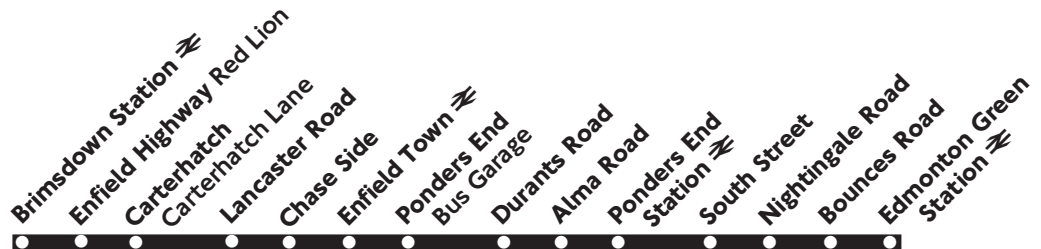

191

Brimsdown - Enfield - Edmonton Green

Daily

Monday - Friday

Brimsdown Station ⇌	0510	0530	0550	0610	0625		0705		1905	1920	1940		2120	2140	2200
Enfield Highway Red Lion	0517	0537	0557	0617	0632	Then	0713	Then	1912	1927	1947		2127	2147	2207
Carterhatch Carterhatch Lane	0522	0542	0602	0623	0638	about	0719	about	1917	1932	1952	Then	2132	2151	2211
Lancaster Road Hop Poles	0525	0545	0605	0626	0641	every	0723	every	1920	1935	1955	every	2135	2154	2214
Enfield Town Market Place	0531	0551	0611	0632	0648	12	0731	10	1927	1941	2001	20	2141	2200	2220
Ponders End Bus Garage	0537	0557	0617	0638	0654	minutes	0739	minutes	1934	1948	2007	minutes	2147	2206	2226
Ponders End Station ⇌	0541	0601	0621	0643	0659	until	0745	until	1939	1953	2012	until	2152	2211	2231
Bounces Road Montagu Road	0547	0607	0627	0649	0705		0753		1946	2000	2019		2159	2218	2237
Edmonton Green Station ⇌	0550	0610	0630	0652	0709		0758		1950	2004	2023		2203	2222	2241